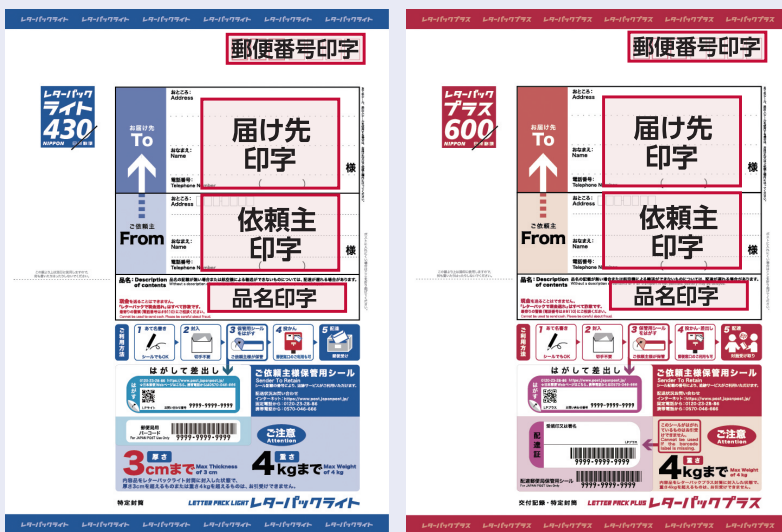

オフィス向けレターパック「定期お届け」はじめませんか

「レターパックダイレクト」は、日本郵便の「レターパック」を大口利用される
お客さまのニーズに合わせた法人向けサービスです。

便利で安心な「定期お届け」の他にも、宛先・差出元・品名等の
「印字サービス」や「後払い請求」も可能。

面倒な手書き作業や、郵便局での都度購入・現金管理が不要となり
オフィスの事務軽減、効率化を実現します。

年間
10,000枚以上
ご利用のお客様に
オススメ!